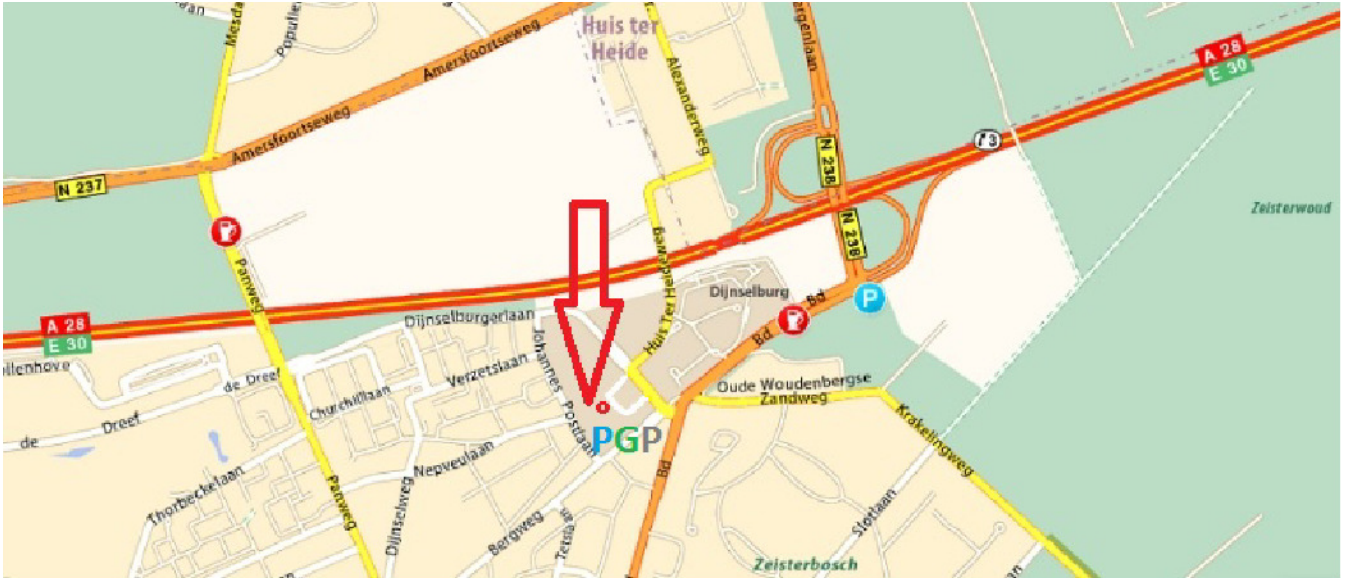

U kunt ons het beste bereiken via de A28, afslag (3) Zeist-Oost. Volg centrum Zeist en ga na het Shell tankstation bij de verkeerslichten naar rechts. Bij de vlak daarop volgende verkeerslichten gaat u rechtdoor, hierna is het de derde inrit links (op de T-kruising). U rijdt nu recht op ons pand af (naast de Brezan).