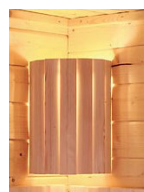

SAUNA-ACCESSOIRES

SAUNALAMPEN