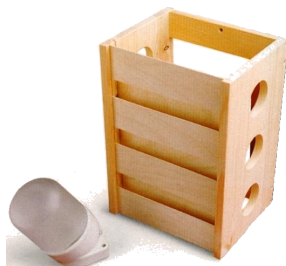

### SAUNALAMPEN

Art.nr.	Model saunalamp binnenverlichting	Prijs
FZ15567-B*	Sauna <u>plafondlamp</u> met witte ceramische lampvoet en mat glas, voor max. 60 W, E 27. Omgevingstemperatuur tot max. 125° C. Lengte ca 13,5 cm. Diameter glas ca 8,5 cm.	€ 33,02
FZ14550-B*	Sauna <u>wandlamp</u> met witte ceramische schuine lampvoet en mat glas, voor max. 60 W, E 27. Omgevingstemperatuur tot max. 125° C. Lengte ca 13 cm. Diameter glas ca 8,5 cm.	€ 41,98
FIS8051-B*	Gloeilamp voor saunaverlichting, geschikt voor hogere temperaturen tot 300°C. 40 W, E14 fitting.	€ 4,69
FIS8052-B*	Gloeilamp voor saunaverlichting, geschikt voor hogere temperaturen tot 300°C. 40 W, E27 fitting.	€ 4,69

Art.nr.	Model saunalamp	Prijs
FIS1580-B*	Sauna boxlamp met robuuste kast van massief naaldhout met aan voorzijde een scherm van houten lamellen, compleet met binnenlamp, voor max. 60 W, E 27. Afmetingen: diepte ca 15,5 cm, breedte 19,5 cm, hoogte 28 cm.	€ 64,38
FIS1581-B*	Alleen houten box zonder binnenlamp.	€ 33,-

FIS1120-B*	Universele saunalamp met houten blindscherm met lamellen, voor binnen- en buitengebruik. Compleet met hittebestendige kunststof lampvoet met spatwaterdichte glazen kap over lamp, voor max. 60 W, E 14. Omgevingstemperatuur tot 115° C. Afmetingen blindscherm: 33 x 26 x 12 cm.	€ 73,16
------------	--	---------