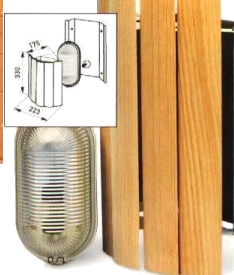

### SAUNALAMPEN

Art.nr.	Model saunalamp binnenverlichting	Prijs
FZ15567-B*	Sauna <u>plafondlamp</u> met witte ceramische lampvoet en mat glas, voor max. 60 W, E 27. Omgevingstemperatuur tot max. 125° C. Lengte ca 13,5 cm. Diameter glas ca 8,5 cm.	€ 33,02
FZ14550-B*	Sauna <u>wandlamp</u> met witte ceramische schuine lampvoet en mat glas, voor max. 60 W, E 27. Omgevingstemperatuur tot max. 125° C. Lengte ca 13 cm. Diameter glas ca 8,5 cm.	€ 41,98
FIS8051-B*	Gloeilamp voor saunaverlichting, geschikt voor hogere temperaturen tot 300°C. 40 W, E14 fitting.	€ 4,69
FIS8052-B*	Gloeilamp voor saunaverlichting, geschikt voor hogere temperaturen tot 300°C. 40 W, E27 fitting.	€ 4,69

Art.nr.	Model saunalamp	Prijs
FIS1580-B*	Sauna boxlamp met robuuste kast van massief naaldhout met aan voorzijde een scherm van houten lamellen, compleet met binnenlamp, voor max. 60 W, E 27. Afmetingen: diepte ca 15,5 cm, breedte 19,5 cm, hoogte 28 cm.	€ 64,38
FIS1581-B*	Alleen houten box zonder binnenlamp.	€ 33,-

FIS1120-B*	Universele saunalamp met houten blindscherm met lamellen, voor binnen- en buitengebruik. Compleet met hittebestendige kunststof lampvoet met spatwaterdichte glazen kap over lamp, voor max. 60 W, E 14. Omgevingstemperatuur tot 115° C. Afmetingen blindscherm: 33 x 26 x 12 cm.	€ 73,16
------------	--	---------