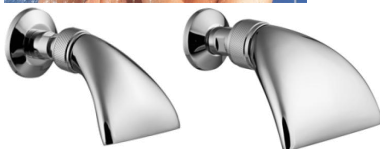

<u>Art.nr.</u>	<u>Stortdouche</u>	<u>Prijs</u>
KN04112-C	Standaard stortdouche 1/2", 37 L/min - 1,5 bar.	€ 119,-
KN04132-C	Brede stortdouche 1/2", 40 L/min - 1,5 bar.	€ 170,-
KN04133-C	Brede stortdouche 3/4", 120 L/min - 1,5 bar.	€ 170,-