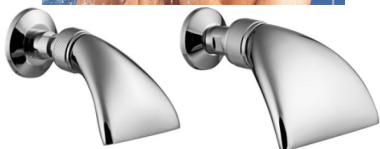

SAUNA-ACCESSOIRES

EMMER-STORTDOUCHE

- ▶ Aangename brede en volle stortvloed dankzij de grote emmerdiameter.
- ▶ Zeer goed doseerbare watervloed.
- ▶ Waterinhoud met de vlotterkraan instelbaar van ca. 5 tot 15 liter.
- ▶ Geringe trekkracht vereist (ca. 10 tot 15 kg voldoet).
- ▶ Alle onderdelen zijn altijd zonder gereedschap demonteerbaar.
- ▶ Grote 29 liter emmer van Kambala hout met rvs spanningen, binnen- en buitenzijde voorzien van een transparante hygiënische afdichtlaag. Voor de uitvoering voor buitenshuis krijgt de emmer een UV-bestendige oppervlaktebehandeling met een blauwe hygiënische laag van binnen en een waterbeschermende laklaag van buiten.
- ▶ Met sterk wit trekkoord, als lus aan de emmer gemonteerd.
- ▶ Inclusief complete rvs ophanging (AISI-304) met as door de emmer.
- ▶ Wataansluiting op de 3/8" vlotterkraan d.m.v. meegeleverd reduceerstuk (1/2" - 3/8") met een doucheslang of drukslang (niet meegeleverd).
- ▶ Totaalgewicht zonder water ca 9 kg.

STORTDOUCHES

De stortdouches zijn speciaal voor na de saunagang ontwikkeld. De grote waterdoorlaat en de volle brede stortvloed zorgen voor de gewenste afkoeling. De stortdouches van massief gegoten messing hebben een zwenkbaar kogelgewricht.

Standaard uitvoering; spleetbreedte van 88 mm en 120 mm diepte.
Brede uitvoering; spleetbreedte van 142 mm en 150 mm diepte.

<u>Art.nr.</u>	<u>Stortdouche</u>	<u>Prijs</u>
KN04132-C	Brede stortdouche 1/2", 40 L/min - 1,5 bar.	€ 186,-
KN04133-C	Brede stortdouche 3/4", 120 L/min - 1,5 bar.	€ 278,-

REGENDOUCHES

De regendouches zorgen voor een moesson effect met een bijzondere zachte regenval. Regendouches zijn van verchromd massief messing met kunststof spuitmonden en worden compleet geleverd met een plafondarm van 100 mm en kogelgewricht aansluiting 1/2".