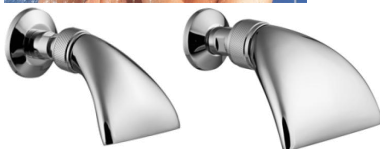

SAUNA-ACCESSOIRES

EMMER-STORTDOUCHE

- ▶ Aangename brede en volle stortvloed dankzij de grote emmerdiameter.
- ▶ Zeer goed doseerbare watervloed.
- ▶ Waterinhoud met de vlotterkraan instelbaar van ca. 5 tot 15 liter.
- ▶ Geringe trekkracht vereist (ca. 10 tot 15 kg voldoet).
- ▶ Alle onderdelen zijn altijd zonder gereedschap demonteerbaar.
- ▶ Grote 29 liter emmer van Kambala hout met rvs spanningen, binnen- en buitenzijde voorzien van een transparante hygiënische afdichtlaag. Voor de uitvoering voor buitenshuis krijgt de emmer een UV-bestendige oppervlaktebehandeling met een blauwe hygiënische laag van binnen en een waterbeschermende laklaag van buiten.
- ▶ Met sterk wit trekkoord, als lus aan de emmer gemonteerd.
- ▶ Inclusief complete rvs ophanging (AISI-304) met as door de emmer.
- ▶ Wataansluiting op de 3/8" vlotterkraan d.m.v. meegeleverd reduceerstuk (1/2" - 3/8") met een doucheslang of drukslang (niet meegeleverd).
- ▶ Totaalgewicht zonder water ca 9 kg.

STORTDOUCHES

De stortdouches zijn speciaal voor na de saunagang ontwikkeld. De grote waterdoorlaat en de volle brede stortvloed zorgen voor de gewenste afkoeling. De stortdouches van massief gegoten messing hebben een zwenkbaar kogelgewricht.

Standaard uitvoering; spleetbreedte van 88 mm en 120 mm diepte.
Brede uitvoering; spleetbreedte van 142 mm en 150 mm diepte.

| <u>Art.nr.</u> | <u>Stortdouche</u> | <u>Prijs</u> |
|----------------|---|--------------|
| KN04112-C | Standaard stortdouche 1/2", 37 L/min - 1,5 bar. | € 119,- |
| KN04132-C | Brede stortdouche 1/2", 40 L/min - 1,5 bar. | € 170,- |
| KN04133-C | Brede stortdouche 3/4", 120 L/min - 1,5 bar. | € 170,- |

REGENDOUCHES

De regendouches zorgen voor een moesson effect met een bijzondere zachte regenval. Regendouches zijn van verchromd massief messing met kunststof spuitmonden en worden compleet geleverd met een plafondarm van 100 mm en kogelgewricht aansluiting 1/2".