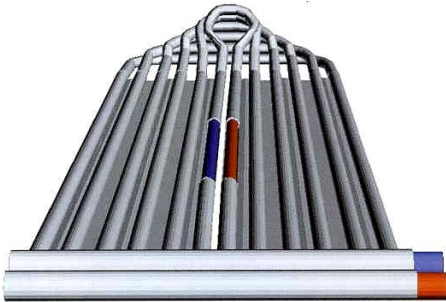

ZWEMBAD-ZONNECOLLECTOREN

EPDM ZONNECOLLECTOREN

Deze panelen bestaan uit parallelle buisjes van synthetische hoogwaardige EPDM rubber, vrij van schadelijke stoffen.

Tot **85 %** van de opgevangen zonnewarmte wordt rechtstreeks in het zwembad gepompt. Dankzij het speciale profiel worden de buisjes steeds optimaal beschenen, wat ook de invalshoek van de zonnestralen is. Deze collectoren hebben een werkzaam oppervlak van 1,35 m² per 1,0 m² beschenen oppervlak. Zonder enig nadelig gevolg weerstaat dit rubber extreme temperaturen (-50° tot +200°C), en is 100 % vorstvrij. Let wel: de PVC verzamelbuizen zijn niet vorstvrij.

Hoeveel m² collector nodig ?

Type zwembad	Verhouding collector/bad
Buitenbad, niet afgedekt, winderig.	1 : 1
Buitenbad, afgedekt	0,7 : 1
Binnenbad	1,2 : 1

De EPDM collectoren worden in rollen geleverd. De verdeel- en verzamelbuizen (ø 50 mm) zijn reeds op voorhand gemonteerd. De montage ter plaatse gebeurt eenvoudig en snel door verlijming op vlakke of hellende daken. Geen onderhoud. Standaard maten collectoren; tegen meerprijs ook leverbaar op maat gemaakt. PVC aansluitmateriaal is UV bestendig. Garantie van 10 jaar op het EPDM rubber.

Model A =

In- en uitgang aan 1 zijde.

Model B =

In- en uitgang aan weerskanten.

Maten collectoren

Collector 3 x 1 mtr.
Collector 4 x 1 mtr.
Collector 5 x 1 mtr.
Collector 6 x 1 mtr.
Collector 7 x 1 mtr.
Collector 8 x 1 mtr.
Collector 9 x 1 mtr.
Collector 10 x 1 mtr.
Collector 12 x 1 mtr.

Prijs

€ 28,94
p/m € 5,46
€ 3,30
€ 3,80
€ 2,44
€ 4,34
€ 45,36
€ 23,40
€ 63,93
€ 3,62

ZWEMBAD-ZONNECOLLECTOREN

ZONNECOLLECTOREN (HELLENDE DAKEN)

Deze panelen bestaan uit parallelle buisjes van hoogwaardig UV-gestabiliseerd polymeer, geselecteerd om zijn voortreffelijke warmte overdracht en duurzaamheid. Dankzij een veelvoud aan miniatuur zonnecollectorbuisjes per paneel, wordt het oppervlak steeds optimaal beschreven, wat ook de invalshoek van de zonnestrallen is.