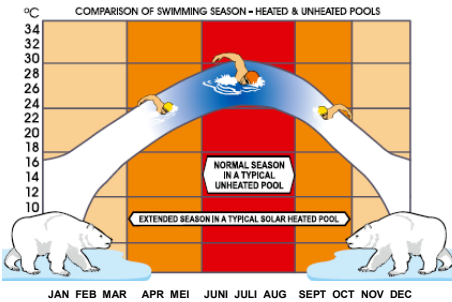

ZONNECOLLECTOREN (HELLENDE DAKEN)

Deze panelen bestaan uit parallelle buisjes van hoogwaardig UV-gestabiliseerd polymeer, geselecteerd om zijn voortreffelijke warmte overdracht en duurzaamheid. Dankzij een veelvoud aan miniatuur zonnecollectorbuisjes per paneel, wordt het oppervlak steeds optimaal beschreven, wat ook de invalshoek van de zonnestrallen is.

Het modulaire systeem maakt het mogelijk om een solarsysteem te creëren, dat gemakkelijk is aan te passen aan een verscheidenheid aan dak configuraties. De modulaire panelen worden aaneen gekoppeld door waterdichte koppelingen en worden stevig bevestigd op het dak door middel van klemmen, die speciaal ontworpen zijn om de uitzetting en krimp van de panelen op te vangen..

De collectoren worden in rollen geleverd. De verdeel- en verzamelbuisen (ø 40 mm) zijn reeds op voorhand gemonteerd. Elk paneel wordt geleverd met 2 halve koppeling moeren, 2 manifold koppelingen met buitendraad en de bijbehorende buisjessteunen. De montage ter plaatse gebeurt eenvoudig en snel door middel van bevestiging van de klemmen op hellende daken. Let op: de polymeer panelen zijn niet vorstvrij, aftappen noodzakelijk. Garantie van 2 jaar.

Hoeveel m² collector ?	
Type zwembad	Verhouding collector/bad
Buitenbad, niet afgedekt, winderig.	1 : 1
Buitenbad, afgedekt	0,7 : 1
Binnenbad	1,2 : 1