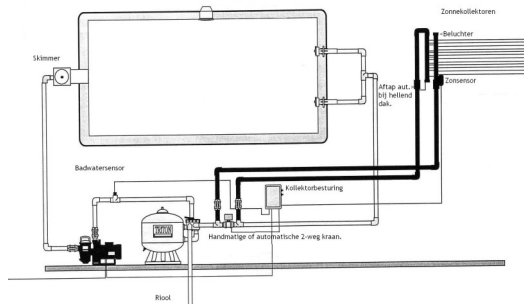

ZWEMBAD-ZONNECOLLECTOREN

EPDM ZONNECOLLECTOREN

Deze panelen bestaan uit parallelle buisjes van synthetische hoogwaardige EPDM rubber, vrij van schadelijke stoffen.

Tot **85 %** van de opgevangen zonnewarmte wordt rechtstreeks in het zwembad gepompt. Dankzij het speciale profiel worden de buisjes steeds optimaal beschenen, wat ook de invalshoek van de zonnestralen is. Deze collectoren hebben een werkzaam oppervlak van 1,35 m² per 1,0 m² beschenen oppervlak. Zonder enig nadelig gevolg weerstaat dit rubber extreme temperaturen (-50° tot +200°C), en is 100 % vorstvrij. Let wel: de PVC verzamelbuizen zijn niet vorstvrij.

Hoeveel m² collector nodig ?

Type zwembad	Verhouding collector/bad
Buitenbad, niet afgedekt, winderig.	1 : 1
Buitenbad, afgedekt	0,7 : 1
Binnenbad	1,2 : 1

De EPDM collectoren worden in rollen geleverd. De verdeel- en verzamelbuizen (ø 50 mm) zijn reeds op voorhand gemonteerd. De montage ter plaatse gebeurt eenvoudig en snel door verlijming op vlakke of hellende daken. Geen onderhoud. Standaard maten collectoren; tegen meerprijs ook leverbaar op maat gemaakt. PVC aansluitmateriaal is UV bestendig. Garantie van 10 jaar op het EPDM rubber.