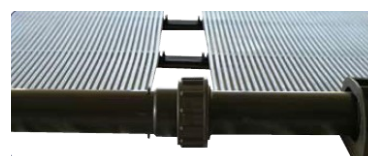

ZWEMBAD-ZONNECOLLECTOREN

EPDM ZONNECOLLECTOREN

Deze panelen bestaan uit parallelle buisjes van synthetische hoogwaardige EPDM rubber, vrij van schadelijke stoffen.

Tot **85 %** van de opgevangen zonnewarmte wordt rechtstreeks in het zwembad gepompt. Dankzij het speciale profiel worden de buisjes steeds optimaal beschenen, wat ook de invalshoek van de zonnestralen is. Deze collectoren hebben een werkzaam oppervlak van 1,35 m² per 1,0 m² beschenen oppervlak. Zonder enig nadelig gevolg weerstaat dit rubber extreme temperaturen (-50° tot +200°C), en is 100 % vorstvrij. Let wel: de PVC verzamelbuizen zijn niet vorstvrij.

Prijs

€ 29,52
p/m € 5,57
€ 3,37
€ 3,88
€ 2,49
€ 4,43
€ 46,27
€ 23,87
€ 65,21
€ 3,69

ZWEMBAD-ZONNECOLLECTOREN

ZONNECOLLECTOREN (HELLENDE DAKEN)

Deze panelen bestaan uit parallelle buisjes van hoogwaardig UV-gestabiliseerd polymeer, geselecteerd om zijn voortreffelijke warmte overdracht en duurzaamheid. Dankzij een veelvoud aan miniatuur zonnecollectorbuisjes per paneel, wordt het oppervlak steeds optimaal beschreven, wat ook de invalshoek van de zonnestrallen is.

Het modulaire systeem maakt het mogelijk om een solarsysteem te creëren, dat gemakkelijk is aan te passen aan een verscheidenheid aan dak configuraties. De modulaire panelen worden aaneen gekoppeld door waterdichte koppelingen en worden stevig bevestigd op het dak door middel van klemmen, die speciaal ontworpen zijn om de uitzetting en krimp van de panelen op te vangen..

De collectoren worden in rollen geleverd. De verdeel- en verzamelbuisen (ø 40 mm) zijn reeds op voorhand gemonteerd. Elk paneel wordt geleverd met 2 halve koppeling moeren, 2 manifold koppelingen met buitendraad en de bijbehorende buisjessteunen. De montage ter plaatse gebeurt eenvoudig en snel door middel van bevestiging van de klemmen op hellende daken. Let op: de polymeer panelen zijn niet vorstvrij, aftappen noodzakelijk. Garantie van 2 jaar.