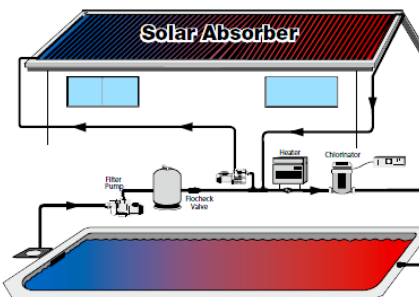

ZWEMBAD-ZONNECOLLECTOREN

ZONNECOLLECTOREN (HELLENDE DAKEN)

Deze panelen bestaan uit parallelle buisjes van hoogwaardig UV-gestabiliseerd polymeer, geselecteerd om zijn voortreffelijke warmte overdracht en duurzaamheid. Dankzij een veelvoud aan miniatuur zonnecollectorbuisjes per paneel, wordt het oppervlak steeds optimaal beschreven, wat ook de invalshoek van de zonnestrallen is.

Het modulaire systeem maakt het mogelijk om een solarsysteem te creëren, dat gemakkelijk is aan te passen aan een verscheidenheid aan dak configuraties. De modulaire panelen worden aaneen gekoppeld door waterdichte koppelingen en worden stevig bevestigd op het dak door middel van klemmen, die speciaal ontworpen zijn om de uitzetting en krimp van de panelen op te vangen..

De collectoren worden in rollen geleverd. De verdeel- en verzamelbuisen (ø 40 mm) zijn reeds op voorhand gemonteerd. Elk paneel wordt geleverd met 2 halve koppeling moeren, 2 manifold koppelingen met buitendraad en de bijbehorende buisjessteunen. De montage ter plaatse gebeurt eenvoudig en snel door middel van bevestiging van de klemmen op hellende daken. Let op: de polymeer panelen zijn niet vorstvrij, aftappen noodzakelijk. Garantie van 2 jaar.

Hoeveel m² collector ?	
Type zwembad	Verhouding collector/bad
Buitenbad, niet afgedekt, winderig.	1 : 1
Buitenbad, afgedekt	0,7 : 1
Binnenbad	1,2 : 1

Art.nr.	Maat collector	Prijs
WA40800-B	Collector, 0,6 m breed, lengte 1,4 m.	€ 96,-
WA41700-B	Collector, 0,6 m breed, lengte 2,9 m.	€ 159,-
WA42000-B	Collector, 0,6 m breed, lengte 3,4 m.	€ 171,-
WA42300-B	Collector, 0,6 m breed, lengte 3,9 m.	€ 203,-