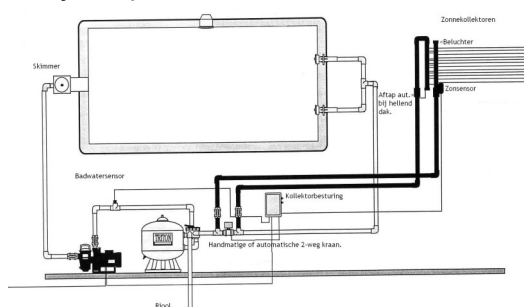

Model A =

In- en uitgang aan 1 zijde.

Model B =

In- en uitgang aan weerskanten.

Maten collectoren

Collector 3 x 1 mtr.
Collector 4 x 1 mtr.
Collector 5 x 1 mtr.
Collector 6 x 1 mtr.
Collector 7 x 1 mtr.
Collector 8 x 1 mtr.
Collector 9 x 1 mtr.
Collector 10 x 1 mtr.
Collector 12 x 1 mtr.

Art.nr.

PSOLA03-B
PSOLA04-B
PSOLA05-B
PSOLA06-B
PSOLA07-B
PSOLA08-B
PSOLA09-B
PSOLA10-B
PSOLA12-B

Prijs model A

€ 330,-
€ 385,-
€ 438,-
€ 501,-
€ 574,-
€ 628,-
€ 681,-
€ 735,-
€ 843,-

Art.nr.

PSOLB03-B
PSOLB04-B
PSOLB05-B
PSOLB06-B
PSOLB07-B
PSOLB08-B
PSOLB09-B
PSOLB10-B
PSOLB12-B

Prijs model B

€ 426,-
€ 480,-
€ 533,-
€ 597,-
€ 659,-
€ 713,-
€ 766,-
€ 820,-
€ 926,-

Art.nr.

Toebehoren voor collectoren

PSOL204-B Snelhechtende kit ter bevestiging, Zwart, 310 ml. (voor ca. 2-3 m²).
PSOL205-B PVC buis, PN10, zwart, UV bestendig, d 50 mm.
PSOL206-B PVC knie 90°, zwart, UV bestendig, d 50 mm.
PSOL207-B PVC knie 45°, zwart, UV bestendig, d 50 mm.
PSOL208-B PVC mof, zwart, UV bestendig, d 50 mm.
PSOL209-B PVC T-stuk 90°, zwart, UV bestendig, d 50 mm.
PSOL211-B Aftapset automatisch, voor hellend dak.
PSOL212-B Aftapset voor vlak dak, handmatig.
PSOL213-B Beluchterset.
PSOL214-B Eindkap.

Prijs

€ 29,52
p/m € 5,57
€ 3,37
€ 3,88
€ 2,49
€ 4,43
€ 46,27
€ 23,87
€ 65,21
€ 3,69