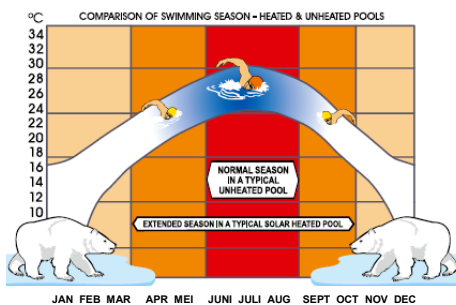

ZONNECOLLECTOREN (HELLENDE DAKEN)

Deze panelen bestaan uit parallelle buisjes van hoogwaardig UV-gestabiliseerd polymeer, geselecteerd om zijn voortreffelijke warmte overdracht en duurzaamheid. Dankzij een veelvoud aan miniatuur zonnecollectorbuisjes per paneel, wordt het oppervlak steeds optimaal beschreven, wat ook de invalshoek van de zonnestrallen is.

Het modulaire systeem maakt het mogelijk om een solarsysteem te creëren, dat gemakkelijk is aan te passen aan een verscheidenheid aan dak configuraties. De modulaire panelen worden aaneen gekoppeld door waterdichte koppelingen en worden stevig bevestigd op het dak door middel van klemmen, die speciaal ontworpen zijn om de uitzetting en krimp van de panelen op te vangen..

De collectoren worden in rollen geleverd. De verdeel- en verzamelbuisen (ø 40 mm) zijn reeds op voorhand gemonteerd. Elk paneel wordt geleverd met 2 halve koppeling moeren, 2 manifold koppelingen met buitendraad en de bijbehorende buisjessteunen. De montage ter plaatse gebeurt eenvoudig en snel door middel van bevestiging van de klemmen op hellende daken. Let op: de polymeer panelen zijn niet vorstvrij, aftappen noodzakelijk. Garantie van 2 jaar.

Hoeveel m² collector ?	
Type zwembad	Verhouding collector/bad
Buitenbad, niet afgedekt, winderig.	1 : 1
Buitenbad, afgedekt	0,7 : 1
Binnenbad	1,2 : 1