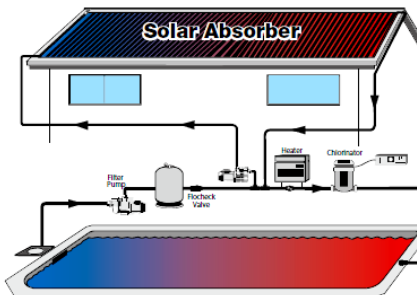

ZWEMBAD-ZONNECOLLECTOREN

ZONNECOLLECTOREN (HELLENDE DAKEN)

Deze panelen bestaan uit parallelle buisjes van hoogwaardig UV-gestabiliseerd polymeer, geselecteerd om zijn voortreffelijke warmte overdracht en duurzaamheid. Dankzij een veelvoud aan miniatuur zonnecollectorbuisjes per paneel, wordt het oppervlak steeds optimaal beschreven, wat ook de invalshoek van de zonnestrallen is.

Het modulaire systeem maakt het mogelijk om een solarsysteem te creëren, dat gemakkelijk is aan te passen aan een verscheidenheid aan dak configuraties. De modulaire panelen worden aaneen gekoppeld door waterdichte koppelingen en worden stevig bevestigd op het dak door middel van klemmen, die speciaal ontworpen zijn om de uitzetting en krimp van de panelen op te vangen..

De collectoren worden in rollen geleverd. De verdeel- en verzamelbuisen (ø 40 mm) zijn reeds op voorhand gemonteerd. Elk paneel wordt geleverd met 2 halve koppeling moeren, 2 manifold koppelingen met buitendraad en de bijbehorende buisjessteunen. De montage ter plaatse gebeurt eenvoudig en snel door middel van bevestiging van de klemmen op hellende daken. Let op: de polymeer panelen zijn niet vorstvrij, aftappen noodzakelijk. Garantie van 2 jaar.

Hoeveel m² collector ?	
Type zwembad	Verhouding collector/bad
Buitenbad, niet afgedekt, winderig.	1 : 1
Buitenbad, afgedekt	0,7 : 1
Binnenbad	1,2 : 1

Art.nr.	Maat collector	Prijs
WA40800-B	Collector, 0,6 m breed, lengte 1,4 m.	€ 94,-
WA41700-B	Collector, 0,6 m breed, lengte 2,9 m.	€ 156,-
WA42000-B	Collector, 0,6 m breed, lengte 3,4 m.	€ 168,-
WA42300-B	Collector, 0,6 m breed, lengte 3,9 m.	€ 199,-