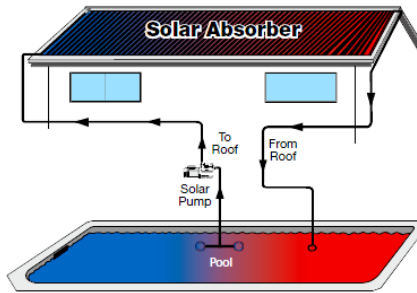

ZONNECOLLECTOREN (HELLENDE DAKEN)

Deze panelen bestaan uit parallelle buisjes van hoogwaardig UV-gestabiliseerd polymeer, geselecteerd om zijn voortreffelijke warmte overdracht en duurzaamheid. Dankzij een veelvoud aan miniatuur zonnecollectorbuisjes per paneel, wordt het oppervlak steeds optimaal beschreven, wat ook de invalshoek van de zonnestrallen is.

Het modulaire systeem maakt het mogelijk om een solarsysteem te creëren, dat gemakkelijk is aan te passen aan een verscheidenheid aan dak configuraties. De modulaire panelen worden aaneen gekoppeld door waterdichte koppelingen en worden stevig bevestigd op het dak door middel van klemmen, die speciaal ontworpen zijn om de uitzetting en krimp van de panelen op te vangen..

De collectoren worden in rollen geleverd. De verdeel- en verzamelbuisen (ø 40 mm) zijn reeds op voorhand gemonteerd. Elk paneel wordt geleverd met 2 halve koppeling moeren, 2 manifold koppelingen met buitendraad en de bijbehorende buisjessteunen. De montage ter plaatse gebeurt eenvoudig en snel door middel van bevestiging van de klemmen op hellende daken. Let op: de polymeer panelen zijn niet vorstvrij, aftappen noodzakelijk. Garantie van 2 jaar.

Hoeveel m² collector ?	
Type zwembad	Verhouding collector/bad
Buitenbad, niet afgedekt, winderig.	1 : 1
Buitenbad, afgedekt	0,7 : 1
Binnenbad	1,2 : 1