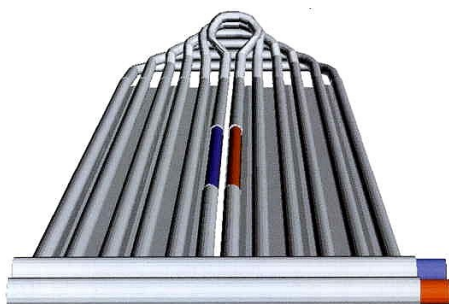

ZWEMBAD-ZONNECOLLECTOREN

EPDM ZONNECOLLECTOREN

Deze panelen bestaan uit parallelle buisjes van synthetische hoogwaardige EPDM rubber, vrij van schadelijke stoffen.

Tot **85 %** van de opgevangen zonnewarmte wordt rechtstreeks in het zwembad gepompt. Dankzij het speciale profiel worden de buisjes steeds optimaal beschenen, wat ook de invalshoek van de zonnestralen is. Deze collectoren hebben een werkzaam oppervlak van 1,35 m² per 1,0 m² beschenen oppervlak. Zonder enig nadelig gevolg weerstaat dit rubber extreme temperaturen (-50° tot +200°C), en is 100 % vorstvrij. Let wel: de PVC verzamelbuizen zijn niet vorstvrij.

Hoeveel m² collector nodig ?

Type zwembad	Verhouding collector/bad
Buitenbad, niet afgedekt, winderig.	1 : 1
Buitenbad, afgedekt	0,7 : 1
Binnenbad	1,2 : 1

De EPDM collectoren worden in rollen geleverd. De verdeel- en verzamelbuizen (ø 50 mm) zijn reeds op voorhand gemonteerd. De montage ter plaatse gebeurt eenvoudig en snel door verlijming op vlakke of hellende daken. Geen onderhoud. Standaard maten collectoren; tegen meerprijs ook leverbaar op maat gemaakt. PVC aansluitmateriaal is UV bestendig.

Prijs

€ 29,52
p/m € 5,57
€ 3,37
€ 3,88
€ 2,49
€ 4,43
€ 46,27
€ 23,87
€ 65,21
€ 3,69

ZWEMBAD-ZONNECOLLECTOREN

ZONNECOLLECTOREN (HELLENDE DAKEN)

Deze panelen bestaan uit parallelle buisjes van hoogwaardig UV-gestabiliseerd polymeer, geselecteerd om zijn voortreffelijke warmte overdracht en duurzaamheid. Dankzij een veelvoud aan miniatuur zonnecollectorbuisjes per paneel, wordt het oppervlak steeds optimaal beschreven, wat ook de invalshoek van de zonnestrallen is.