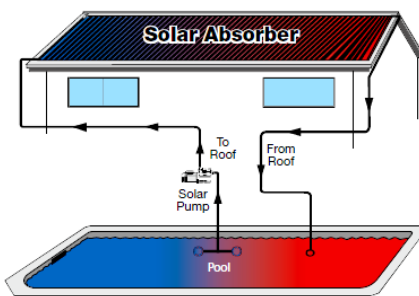

ZONNECOLLECTOREN (HELLENDE DAKEN)

Deze panelen bestaan uit parallelle buisjes van hoogwaardig UV-gestabiliseerd polymeer, geselecteerd om zijn voortreffelijke warmte overdracht en duurzaamheid. Dankzij een veelvoud aan miniatuur zonnecollectorbuisjes per paneel, wordt het oppervlak steeds optimaal beschreven, wat ook de invalshoek van de zonnestrallen is.

Het modulaire systeem maakt het mogelijk om een solarsysteem te creëren, dat gemakkelijk is aan te passen aan een verscheidenheid aan dak configuraties. De modulaire panelen worden aaneen gekoppeld door waterdichte koppelingen en worden stevig bevestigd op het dak door middel van klemmen, die speciaal ontworpen zijn om de uitzetting en krimp van de panelen op te vangen..

De collectoren worden in rollen geleverd. De verdeel- en verzamelbuisen (ø 40 mm) zijn reeds op voorhand gemonteerd. Elk paneel wordt geleverd met 2 halve koppeling moeren, 2 manifold koppelingen met buitendraad en de bijbehorende buisjessteunen. De montage ter plaatse gebeurt eenvoudig en snel door middel van bevestiging van de klemmen op hellende daken. Let op: de polymeer panelen zijn niet vorstvrij, aftappen noodzakelijk. Garantie van 2 jaar.

Hoeveel m² collector ?	
Type zwembad	Verhouding collector/bad
Buitenbad, niet afgedekt, winderig.	1 : 1
Buitenbad, afgedekt	0,7 : 1
Binnenbad	1,2 : 1